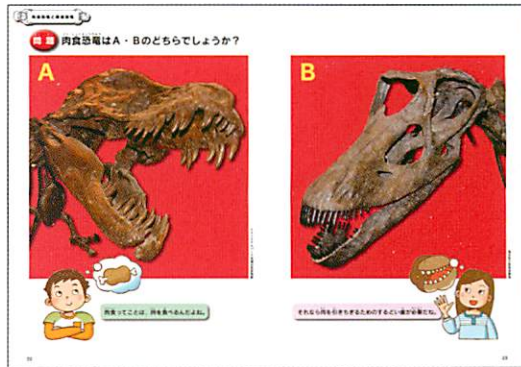

注文書

FAX 東京本部 03-5276-7785/03-3263-9400
送信先 大阪本部 06-6228-1911 九州本部 092-412-1493

郵送の場合は 〒102-8232 東京都千代田区九段南4-7-16市ヶ谷KTビルI (株)少年写真新聞社 東京本部 まで

フリガナ お名前	ご担当・係・役職
お届け先名(ご自宅の場合は「自宅」と記入ください)	ご住所 〒 - 都道 府県
電話 FAX	
お支払い方法	☐ 私費 ☐ 学校費 (PTA費など) ☐ 都道府県費 市区町村費 ☒ コンビニエンスストア支払/郵便振替 ☒ 銀行振込(みずほ銀行・城南信用金庫) ※振込先の口座番号は請求書に記載 《請求書の到着から2週間以内にお支払いの手続きをお願いいたします》 ※自治体指定の用紙でなければお支払いできない場合は、この用紙と一緒に自治体指定の用紙をご送付ください。
	当社使用欄 1210-9006

商品名

数量

動物おもしろ
カミカミうんち学

商品番号467

定価1,680円(税込)

教えて恐竜!
ぼくたちの大切な歯

商品番号452

定価1,680円(税込)

*お申し込み確認後、1週間程度でお届けいたします。*商品に欠陥がない場合の返品・交換はできませんのでご了承ください。
*この注文書にてお申し込みの場合は、発送手数料が無料です。
*この注文書にご記入いただいた個人情報は、商品の発送・お問い合わせ・当社商品のご紹介以外の目的には使用いたしません。
◆お問い合わせは「読者サポート本部」まで【東京本部TEL 03-3263-7401/大阪本部TEL 06-6228-1910/九州本部TEL 092-451-6535】